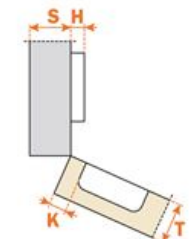

C7_6ED9
Arm 30°