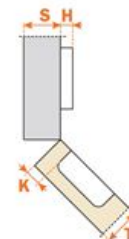

#### Series 700

110° OPENING

For wooden doors with positive angled assembly

**C7\_6TD9**  
Arm 30°

**C7\_6KD9**  
Arm 37°

**C7\_6MD9**  
Arm 45°

**ARTURO SALICE S.p.A.** (Società con Unico Socio)

VIA PROVINCIALE NOVEDRATESE, 10  
22060 NOVEDRATE (COMO) ITALIA  
TEL. 031 790424  
FAX 031 791508  
info.salice@salice.com