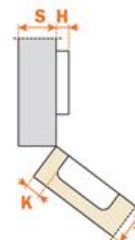

#### Series 700

110° OPENING

For wooden doors with positive angled assembly

**C7\_6TD9**  
Arm 30°

**C7\_6KD9**  
Arm 37°

**C7\_6MD9**  
Arm 45°

**ARTURO SALICE S.p.A.** (Società con Unico Socio)

VIA PROVINCIALE NOVEDRATESE, 10  
22060 NOVEDRATE (COMO) ITALIA  
TEL. 031 790424  
FAX 031 791508  
info.salice@salice.com