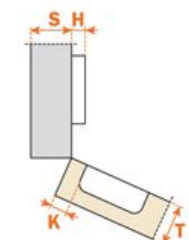

C7_6UD9
Arm 24°