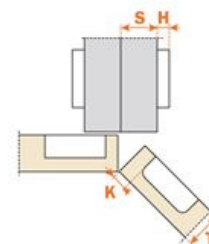

C7_6MD9AC
Arm 45°