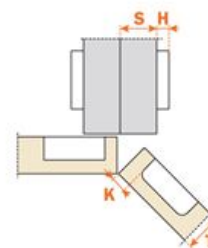

C2_BM99AC
Arm 45°