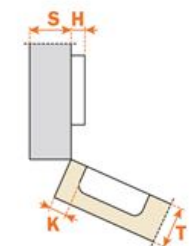

C2_BU99
Arm 24°