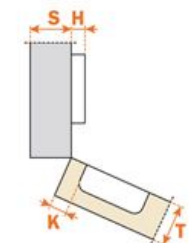

C2_BE99
Arm 30°