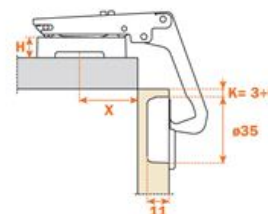

hinges

automatic closing / door thickness 16 - 26 mm / angled applications

Series 200

70° OPENING

For corner cabinets

C2_YA99

ARTURO SALICE S.p.A. (Società con Unico Socio)

VIA PROVINCIALE NOVEDRATESE, 10
22060 NOVEDRATE (COMO) ITALIA
TEL. 031 790424
FAX 031 791508
info.salice@salice.com

www.salice.com
CAPITALE SOC. € 25.000.000 I.V.
C.F. e P. IVA 00211650130
REG. IMPRESE COMO 00211650130
REA COMO N°96189

DEUTSCHE SALICE GmbH

74382 NECKARWESTHEIM
www.deutschesalice.de

SALICE UK Ltd.

HUNTINGDON CAMBS PE29 6FN
www.saliceuk.co.uk

SALICE FRANCE S.A.R.L.

06600 ANTIBES
www.salicefrance.com

SALICE CANADA Inc.

MISSISSAUGA, ONTARIO L5L 5Y1
www.salicecanada.com

SALICE AMERICA Inc.

CHARLOTTE NC 28227
www.saliceamerica.com

SALICE ESPAÑA, S.L.U.

08403 GRANOLLERS
www.salicespana.es