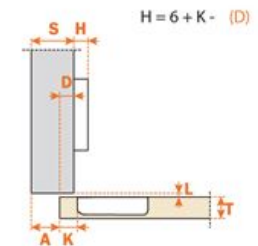

## hinges

automatic closing / door thickness 18 - 35 mm / standard applications

### Series 200

94° OPENING

Traditional or snap-on assembly of the door

**C2\_BA99**  
Arm 0

**C2\_BD99**  
Arm 5

**C2\_BG99**  
Arm 9

**ARTURO SALICE S.p.A.** (Società con Unico Socio)

VIA PROVINCIALE NOVEDRATESE, 10  
22060 NOVEDRATE (COMO) ITALIA  
TEL. 031 790424  
FAX 031 791508  
info.salice@salice.com